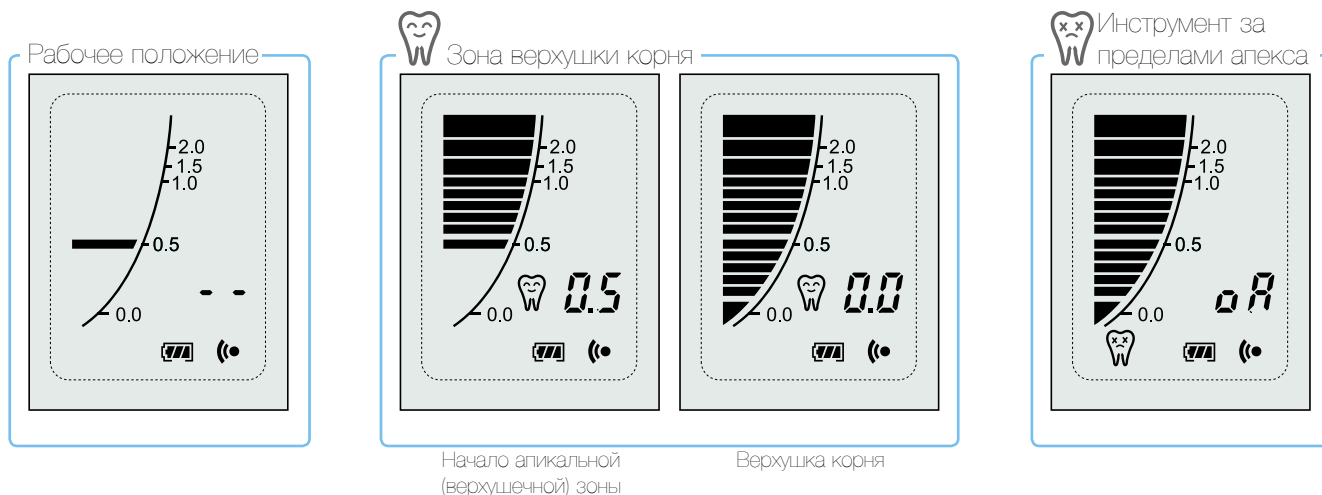

Большой экран в сочетании со звуковыми сигналами для точного измерения

Полный комплект iPex

МОДЕЛЬ КОД ЗАКАЗА

iPex	Y141-251

Комплектация

- Блок управления
- Зонд
- Держатель файла (3 шт.)
- Загубник (3 шт.)
- Удлинительный кабель
- Аккумуляторные батареи AAA (4 шт.)

Технические характеристики

- Питание: для 1,5В батарей AAA (LR03 или R03)
- Непрерывная работа: примерно 50 часов
- Размеры: Ш180 x Д80 x В95 мм
- Вес блока: 185 г

Держатель файла, загубник и удлинительный кабель можно автоклавать при 135 °С.

NAKANISHI INC.
www.nsk-inc.com

700 Shimohinata Kanuma-shi
Tochigi 322-8666,
Japan
TEL : +81 (0)289-64-3380
FAX : +81 (0)289-62-5636

NSK Rus & CIS

www.nsk-russia.ru

115114, Россия, Москва
Дербеневская наб., 7 стр. 16,
3 этаж
ТЕЛ: +7 (495) 967-96-07
ФАКС: +7 (495) 967-96-08